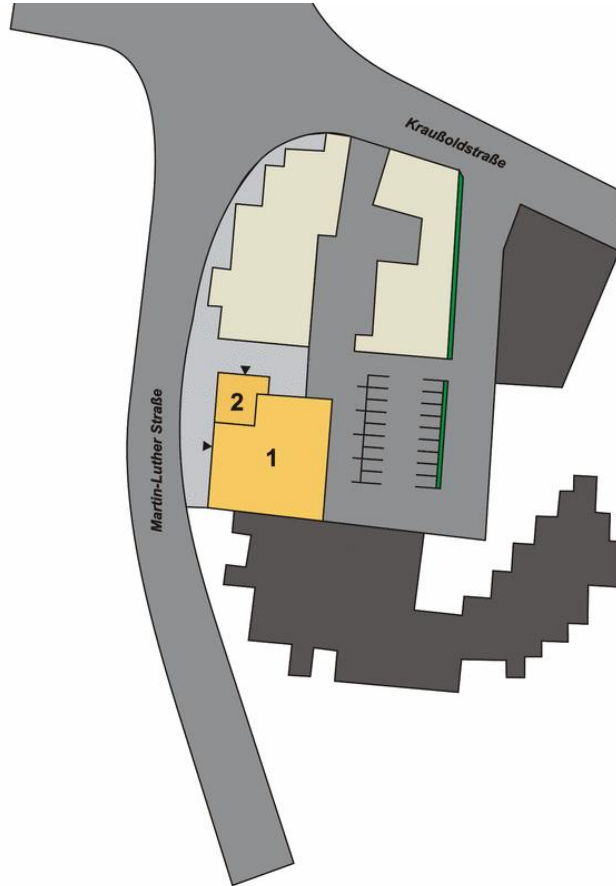

Übersichtsplan

Fachmarktzentrum

Stadt: D-95615 Marktredwitz

Straße: Martin-Luther Straße 7

Erdgeschoß

InterCora

www.intercora.cz

Grunddaten

Lebensmittel: Fachmarktzentrum

Gesamtfläche FMZ: 574 m²

Betriebene Fläche FMZ: 574 m²

Standort

Stadt: D-95615 Marktredwitz

Straße: Martin-Luther Straße 7

GPS: 50,0019 ; 12,085

Übersichtsplan

Fachmarktzentrum

Stadt: D-95615 Marktredwitz
Straße: Martin-Luther Straße 7

Mietfläche

ID	GRÖßE	MIETER	ZUSTAND
Erdgeschoß			
1	574 m ²	Babyausstattung	In Betrieb

www.intercora.cz

Grunddaten

Lebensmittel: Fachmarktzentrum
Gesamtfläche FMZ: 574 m²
Betriebene Fläche FMZ: 574 m²

traßenkarte

Grunddaten

Lebensmittel: Fachmarktzentrum

Gesamtfläche FMZ: 574 m²

Betriebene Fläche FMZ: 574 m²

Standort

Stadt: D-95615 Marktredwitz

Straße: Martin-Luther Straße 7