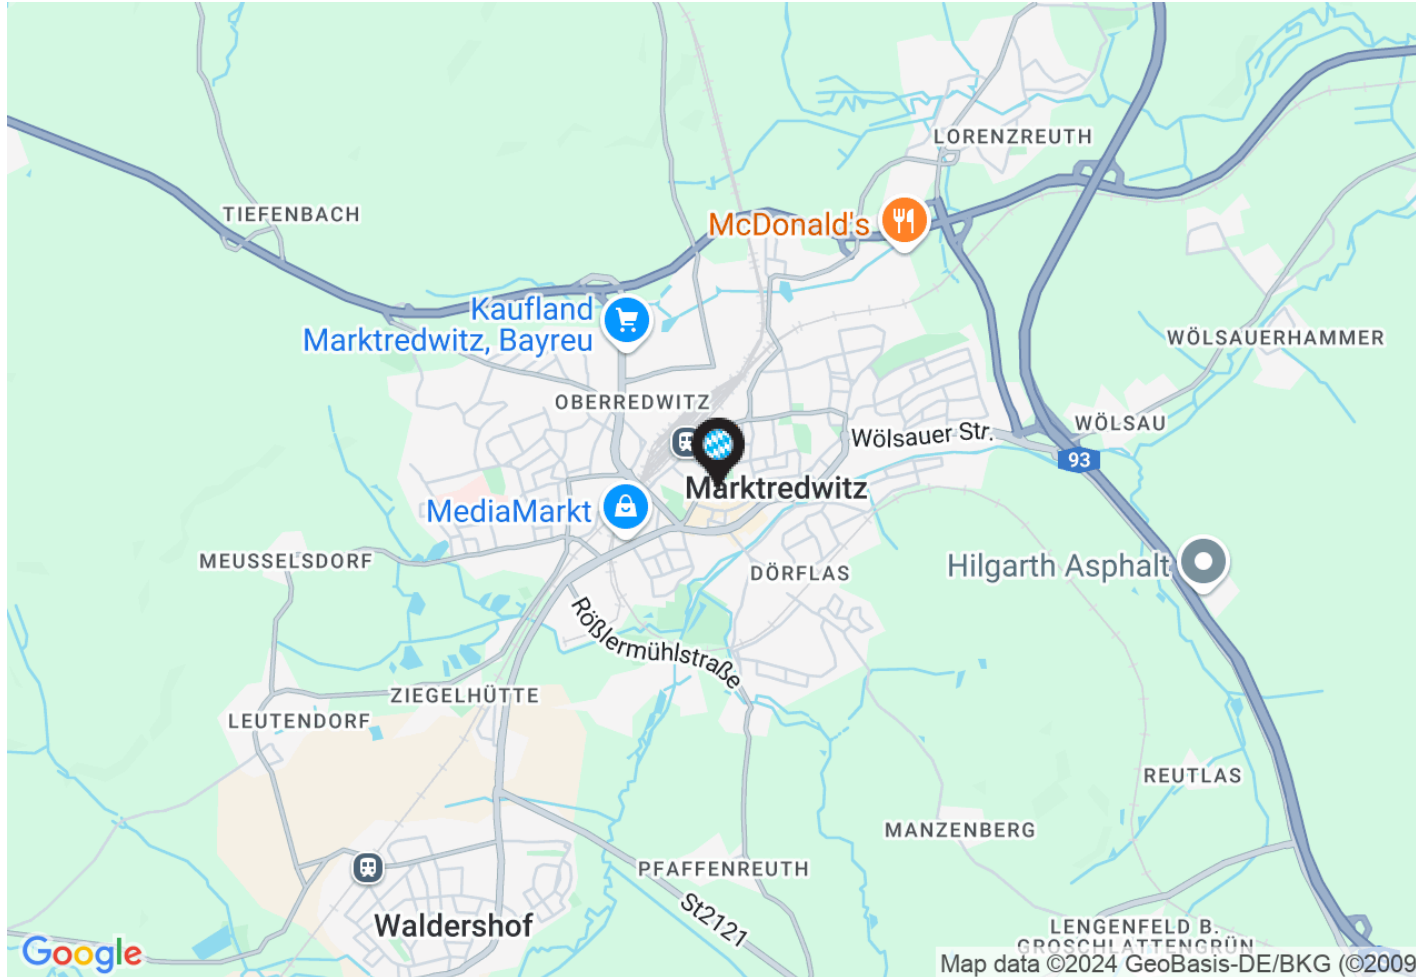

Übersichtsplan

Fachmarktzentrum

Stadt: D-95615 Marktredwitz

Straße: Martin-Luther Straße 7

Erdgeschoß

InterCora

www.intercora.cz

Grunddaten

Standort

Stadt: D-95615 Marktredwitz
Straße: Martin-Luther Straße 7
GPS: 50,0019 ; 12,085

Übersichtsplan

Fachmarktzentrum

Stadt: D-95615 Marktredwitz

Straße: Martin-Luther Straße 7

InterCora

www.intercora.cz

traßenkarte

Grunddaten

Lebensmittel: Fachmarktzentrum

Gesamtfläche FMZ: 574 m²

Betriebene Fläche FMZ: 574 m²

Standort

Stadt: D-95615 Marktredwitz

Straße: Martin-Luther Straße 7

GPS: 50,0019 ; 12,085

Übersichtsplan

Fachmarktzentrum

Stadt: D-95615 Marktredwitz

Straße: Martin-Luther Straße 7

Luftbild

InterCora

www.intercora.cz