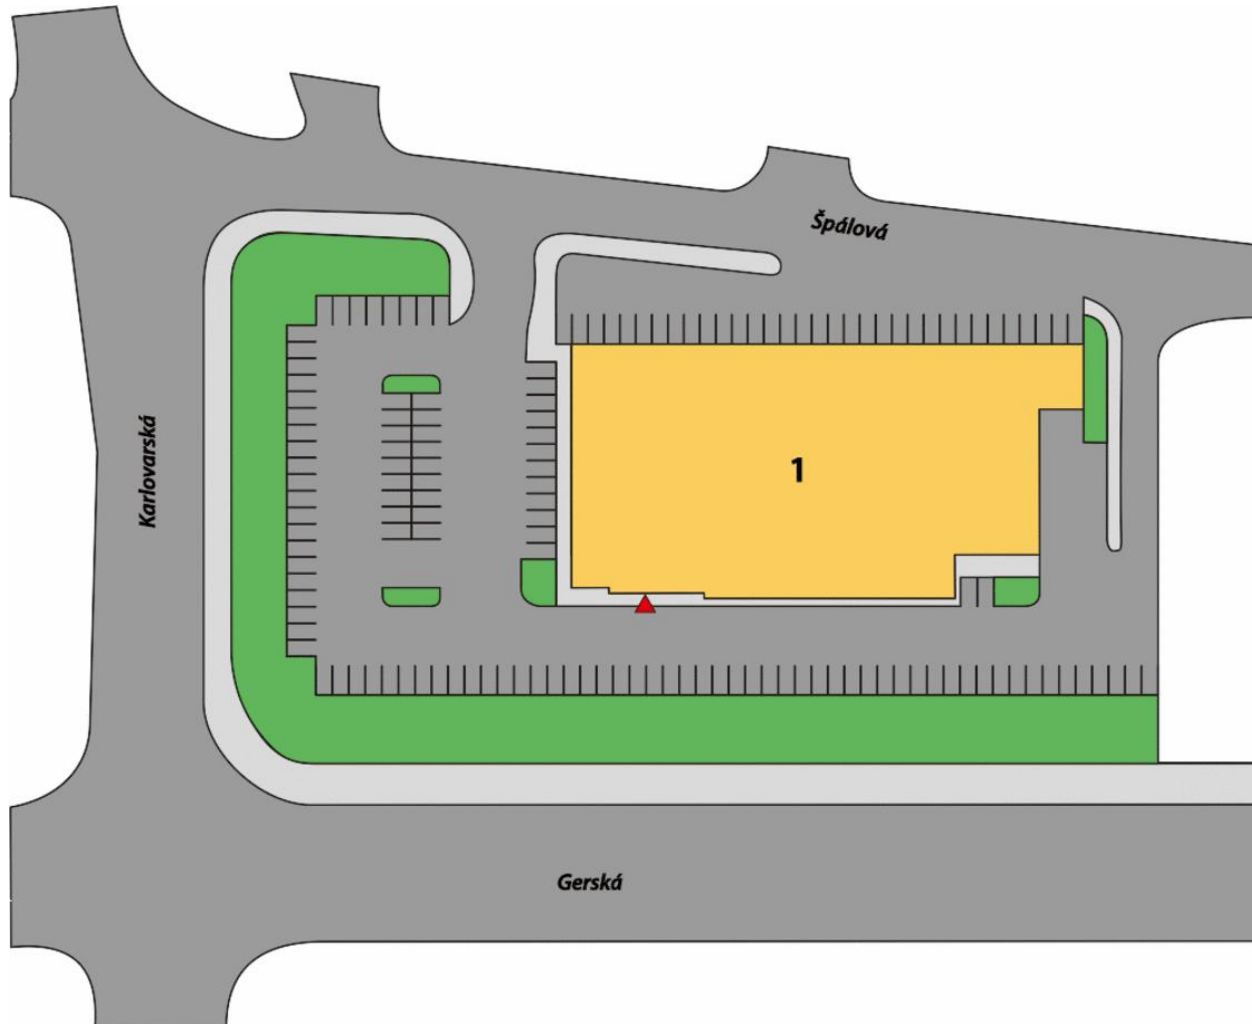

Übersichtsplan

LIDL

Stadt: Plzeň

Straße: Gerská

Erdgeschoß

InterCora

www.intercora.cz

Grunddaten

Lebensmittel: LIDL

Gesamtfläche FMZ: 1.656 m²

Betriebene Fläche FMZ: 1.656 m²

Übergabe: 08.12.2004

Standort

Stadt: Plzeň

Straße: Gerská

Einwohner: 167.472

GPS: 49,7729 ; 13,3647

Übersichtsplan

LIDL

Stadt: Plzeň
Straße: Gerská

Mietfläche

ID	GRÖßE	MIETER	ZUSTAND
Erdgeschoß			
1	1 656 m ²	LIDL	In Betrieb

Grunddaten

Lebensmittel: LIDL
Gesamtfläche FMZ: 1.656 m²
Betriebene Fläche FMZ: 1.656 m²
Übergabe: 08.12.2004

traßenkarte

Grunddaten

Lebensmittel: LIDL

Gesamtfläche FMZ: 1.656 m²

Betriebene Fläche FMZ: 1.656 m²

Übergabe: 08.12.2004

Standort

Stadt: Plzeň