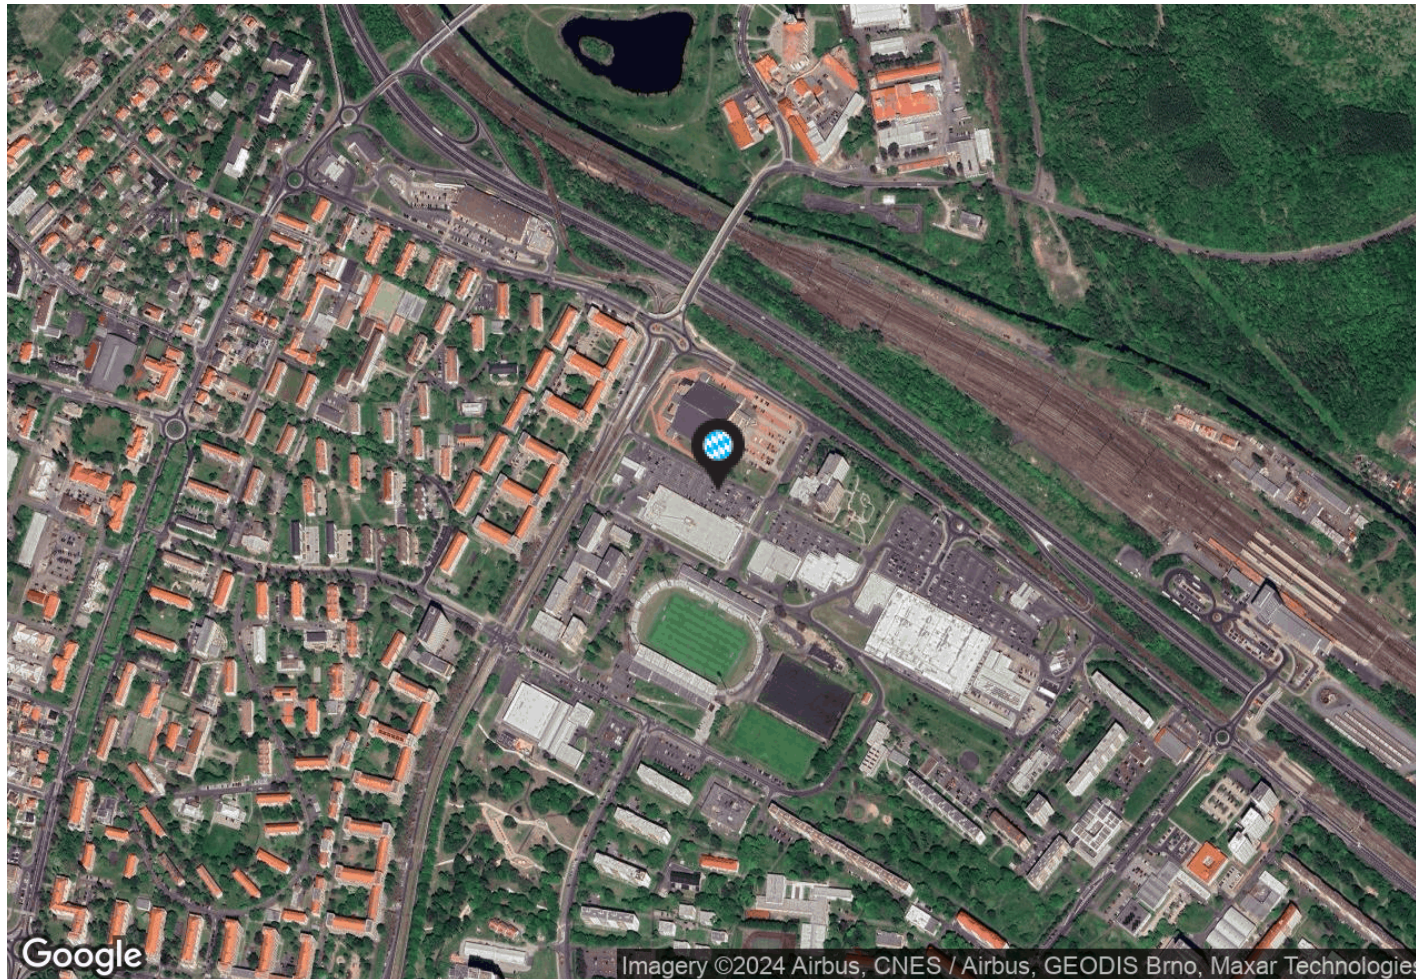

Übersichtsplan

Fachmarktzentrum

Stadt: Most

Straße: Kabátnická

Luftbild