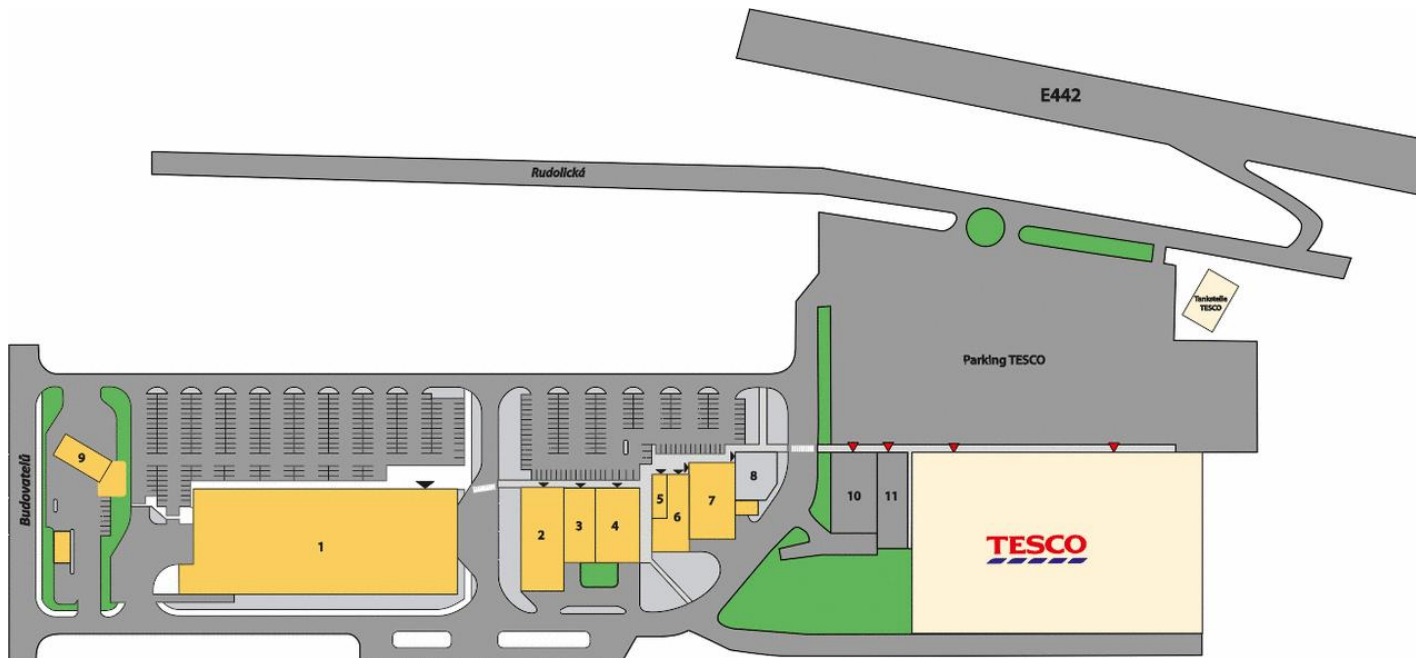

Übersichtsplan

Fachmarktzentrum

Stadt: Most

Straße: Kabátnická

Erdgeschoß