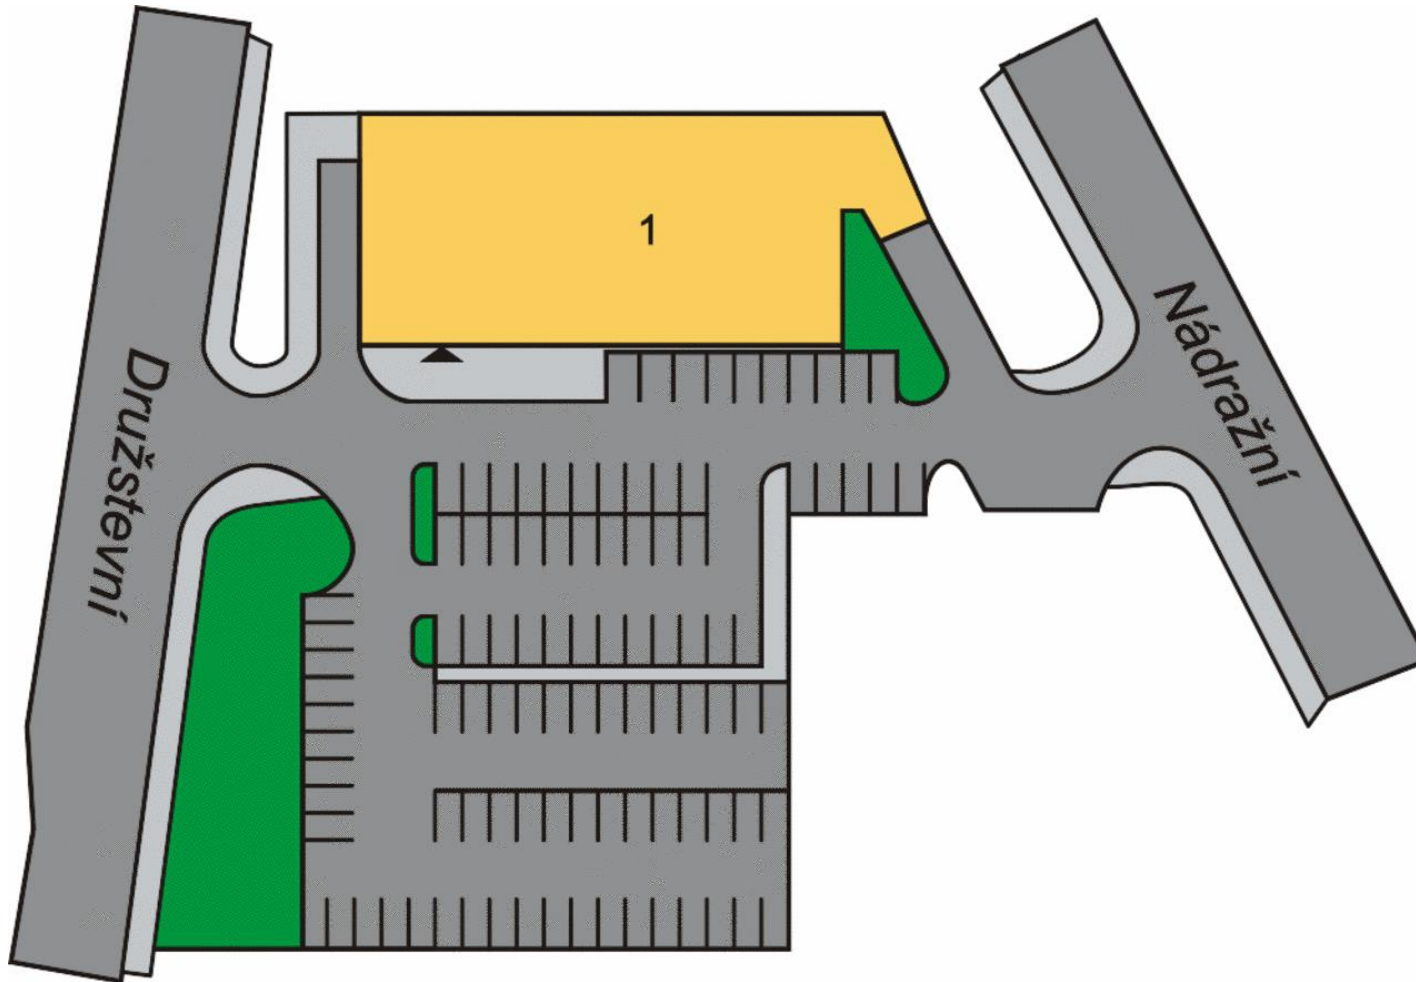

Übersichtsplan

Penny Market

Stadt: Mohelnice

Straße: Nádražní

InterCora

www.intercora.cz

Erdgeschoß

Grunddaten

Lebensmittel: Penny Market

Gesamtfläche FMZ: 1.129 m²

Betriebene Fläche FMZ: 1.129 m²

Übergabe: 25.11.1999

Standort

Stadt: Mohelnice

Straße: Nádražní

GPS: 49,7756 ; 16,928

Übersichtsplan

Penny Market

Stadt: Mohelnice
Straße: Nádražní

Mietfläche

ID	GRÖÖE	MIETER	ZUSTAND
Erdgeschoß			
1	1 129 m ²	Penny Market	In Betrieb

Grunddaten

Lebensmittel: Penny Market
Gesamtfläche FMZ: 1.129 m²
Betriebene Fläche FMZ: 1.129 m²
Übergabe: 25.11.1999

traßenkarte

Grunddaten

Lebensmittel: Penny Market

Gesamtfläche FMZ: 1.129 m²

Betriebene Fläche FMZ: 1.129 m²

Übergabe: 25.11.1999

Standort

Stadt: Mohelnice