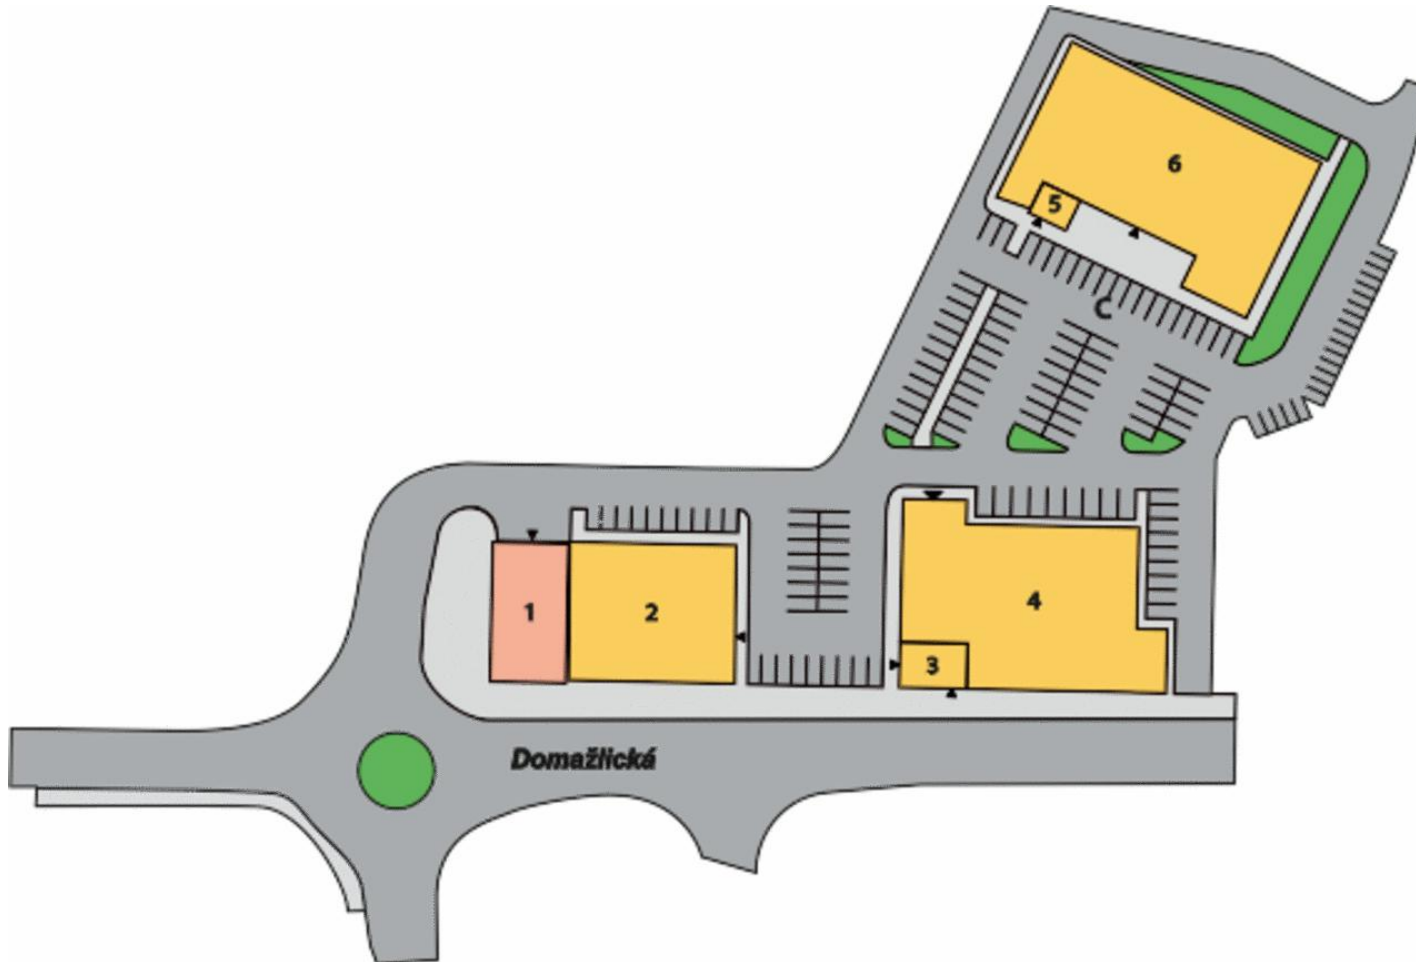

Übersichtsplan

Penny Market - Einkaufszentrum

Stadt: Klatovy

Straße: Domažlická

InterCora

www.intercora.cz

Erdgeschoß

Grunddaten

Lebensmittel: Penny Market

Gesamtfläche FMZ: 3.769 m²

Betriebene Fläche FMZ: 3.431 m²

Übergabe: 10.08.1999

Standort

Stadt: Klatovy

Straße: Domažlická

Einwohner: 22.479

Straße: Domažlická

1. Obergeschoß

InterCora

www.intercora.cz

Grunddaten

Lebensmittel: Penny Market

Gesamtfläche FMZ: 3.769 m²

Betriebene Fläche FMZ: 3.431 m²

Stadt: Klatovy

Straße: Domažlická

traßenkarte

InterCora

www.intercora.cz

Grunddaten

Lebensmittel: Penny Market

Gesamtfläche FMZ: 3.769 m²