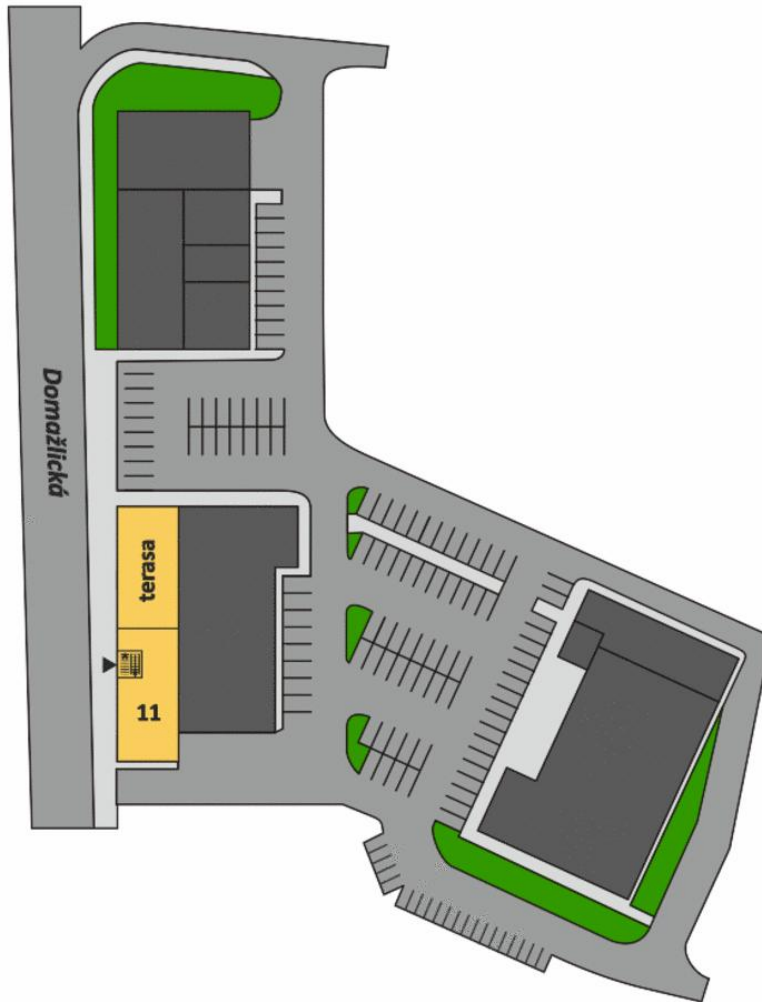

Straße: Domažlická

1. Obergeschoß

InterCora

www.intercora.cz

Grunddaten

Lebensmittel: Penny Market

Gesamtfläche FMZ: 3.769 m²

Betriebene Fläche FMZ: 3.431 m²

email: haasova@intercora.cz

tel: +420 377 510 434

Übersichtsplan

Penny Market - Einkaufszentrum

Stadt: Klatovy

Straße: Domažlická

Mietfläche

ID	GRÖßE	MIETER	ZUSTAND
Erdgeschoß			
1	338 m ²	Autoservice	Verkauft
2	622 m ²	Pepco	In Betrieb
3	165 m ²	Schneider	In Betrieb
4	944 m ²	Penny Market	In Betrieb
5	26 m ²	Tabak	In Betrieb
6	1 195 m ²	JYSK	In Betrieb
1. Obergeschoß			
11	479 m ²	Asia Bistro	In Betrieb